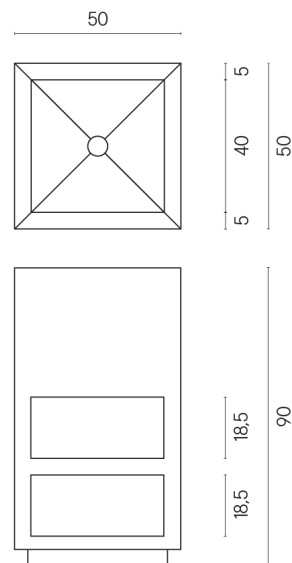

SCHEDA DI CONFIGURAZIONE

Cod. art.: 620810000007

Cube

Washbasin Shelf 50

Rivestimento del prodotto

Continuum Brass
Gold Honed

I colori e le altre caratteristiche estetiche delle piastrelle presenti nelle illustrazioni presenti sul sito sono puramente indicativi. Guarda sempre i campioni di persona prima dell'acquisto.