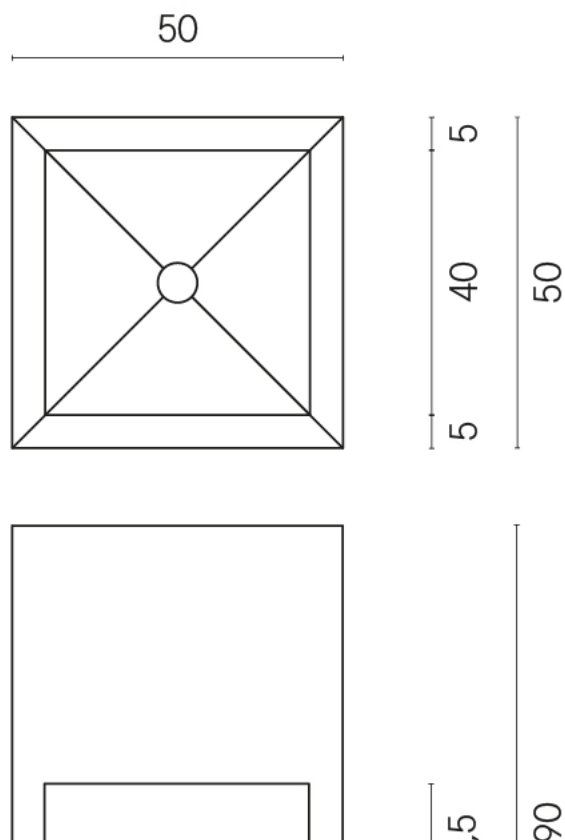

SCHEDA DI CONFIGURAZIONE

Cod. art.: 620810000007

Cube

Washbasin Shelf 50

Rivestimento del prodotto

Eternum Volcano Matt

I colori e le altre caratteristiche estetiche delle piastrelle presenti nelle illustrazioni presenti sul sito sono puramente indicativi. Guarda sempre i campioni di persona prima dell'acquisto.