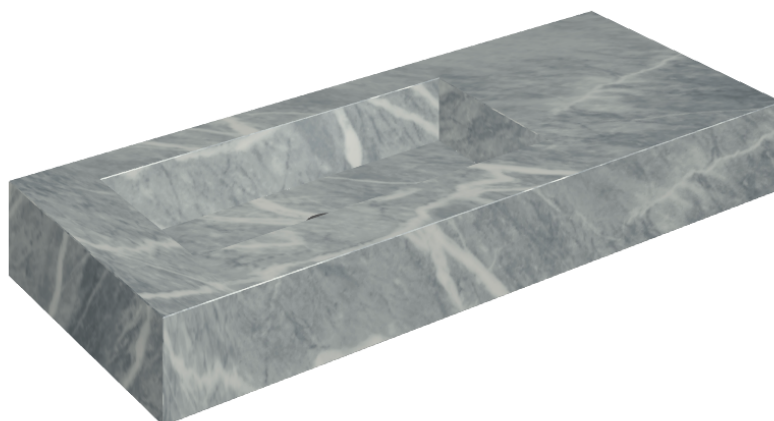

SCHEDA DI CONFIGURAZIONE

Cod. art.: 620810000004

Fly

Washbasin 120 Sx

Rivestimento del
prodotto

Charme Extra Atlantic
Matt

I colori e le altre caratteristiche estetiche delle piastrelle presenti nelle illustrazioni presenti sul sito sono puramente indicativi. Guarda sempre i campioni di persona prima dell'acquisto.