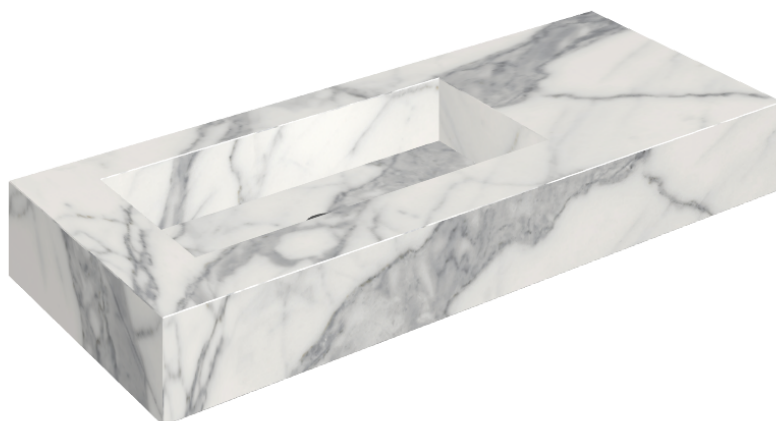

SCHEDA DI CONFIGURAZIONE

Cod. art.: 620810000004

Fly

Washbasin 120 Sx

Rivestimento del
prodotto

Charme Evo Statuario
Matt

I colori e le altre caratteristiche estetiche delle piastrelle presenti nelle illustrazioni presenti sul sito sono puramente indicativi. Guarda sempre i campioni di persona prima dell'acquisto.