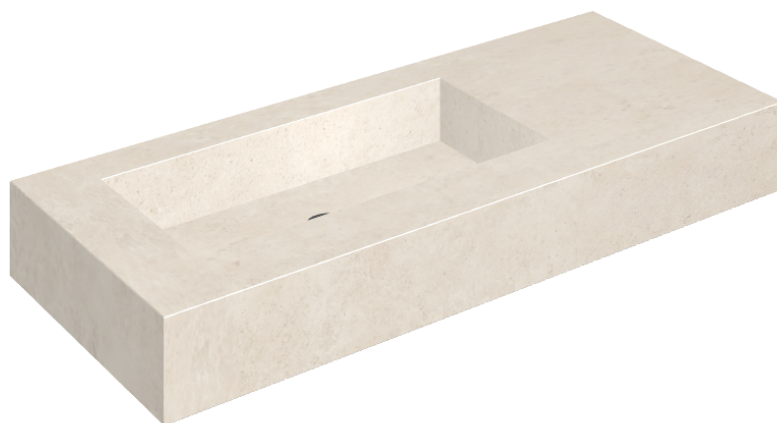

SCHEDA DI CONFIGURAZIONE

Cod. art.: 620810000004

Fly

Washbasin 120 Sx

Rivestimento del
prodotto
Eternum Snow Matt

I colori e le altre caratteristiche estetiche delle piastrelle presenti nelle illustrazioni presenti sul sito sono puramente indicativi. Guarda sempre i campioni di persona prima dell'acquisto.