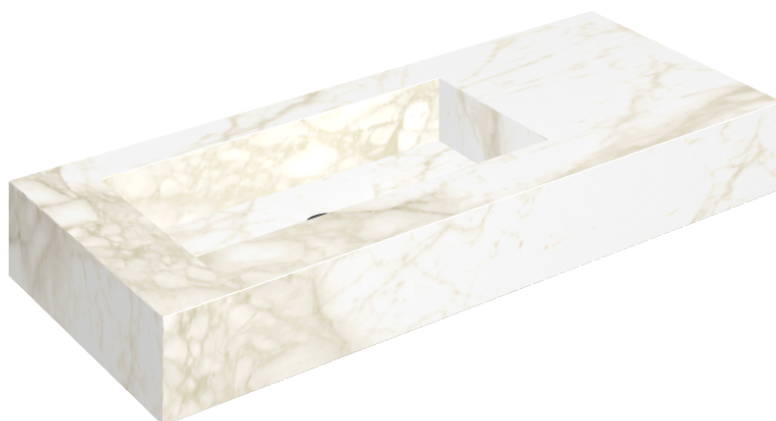

SCHEDA DI CONFIGURAZIONE

Cod. art.: 620810000004

Fly

Washbasin 120 Sx

Rivestimento del
prodotto
Eternum Carrara Lux

I colori e le altre caratteristiche estetiche delle piastrelle presenti nelle illustrazioni presenti sul sito sono puramente indicativi. Guarda sempre i campioni di persona prima dell'acquisto.