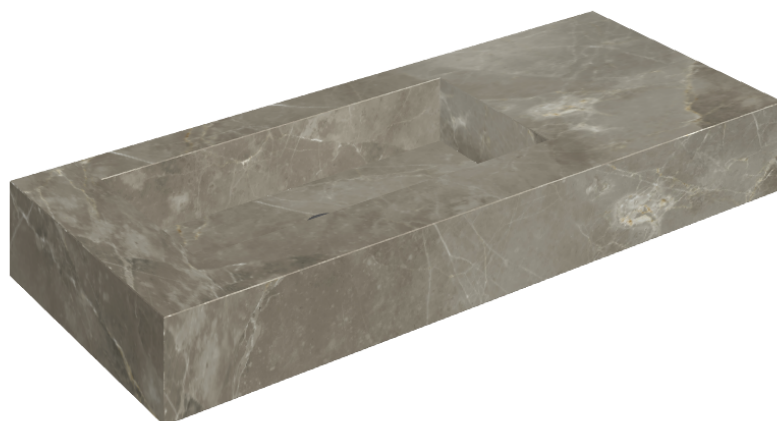

SCHEDA DI CONFIGURAZIONE

Cod. art.: 620810000004

Fly

Washbasin 120 Sx

Rivestimento del
prodotto

Stellaris Tuscania
Grey Matt

I colori e le altre caratteristiche estetiche delle piastrelle presenti nelle illustrazioni presenti sul sito sono puramente indicativi. Guarda sempre i campioni di persona prima dell'acquisto.