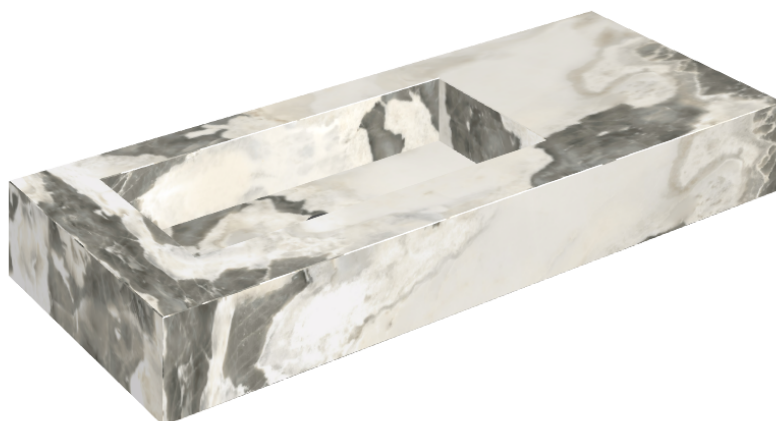

## Washbasin 120 Sx

Rivestimento del  
prodotto

Stellaris Dover Light  
Matt

I colori e le altre caratteristiche estetiche delle piastrelle presenti nelle illustrazioni presenti sul sito sono puramente indicativi. Guarda sempre i campioni di persona prima dell'acquisto.