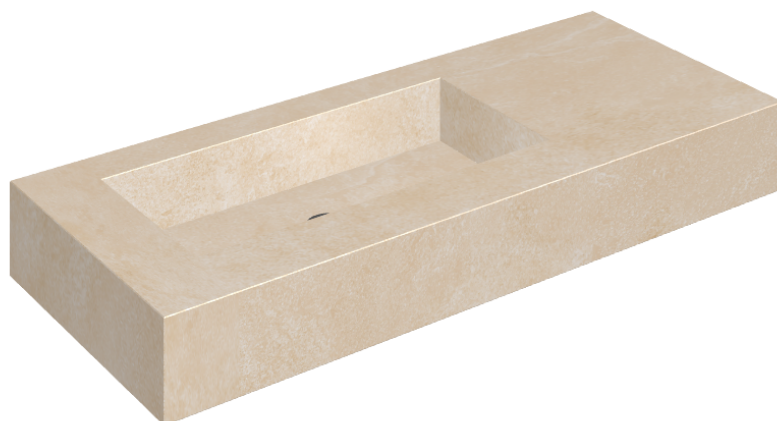

## Washbasin 120 Sx

Rivestimento del  
prodotto

Materia Magnesio  
Honed Satin

I colori e le altre caratteristiche estetiche delle piastrelle presenti nelle illustrazioni presenti sul sito sono puramente indicativi. Guarda sempre i campioni di persona prima dell'acquisto.