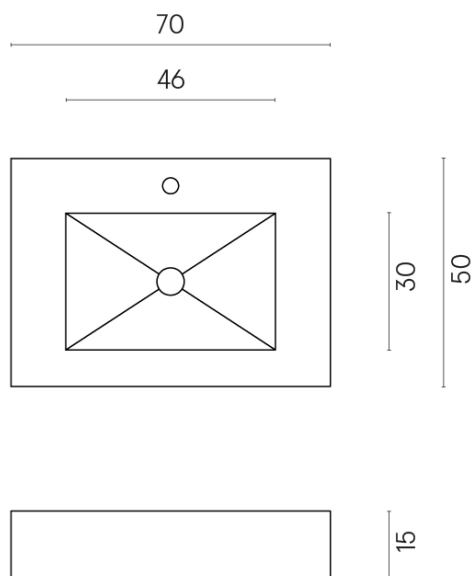

SCHEDA DI CONFIGURAZIONE

Cod. art.: 620810000001

Fly

Water Basin 70

Rivestimento del
prodotto
Surface Corten Matt

I colori e le altre caratteristiche estetiche delle piastrelle presenti nelle illustrazioni presenti sul sito sono puramente indicativi. Guarda sempre i campioni di persona prima dell'acquisto.