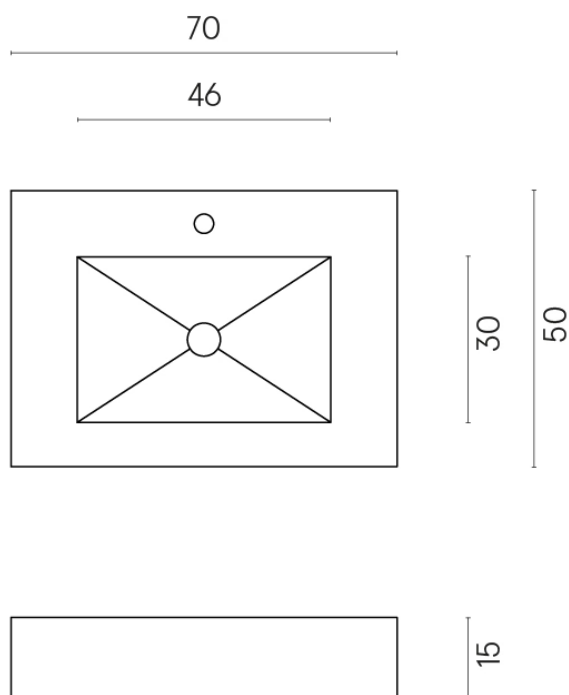

SCHEDA DI CONFIGURAZIONE

Cod. art.: 620810000001

Fly

Water Basin 70

Rivestimento del
prodotto

Millennium Pure Matt

I colori e le altre caratteristiche estetiche delle piastrelle presenti nelle illustrazioni presenti sul sito sono puramente indicativi. Guarda sempre i campioni di persona prima dell'acquisto.