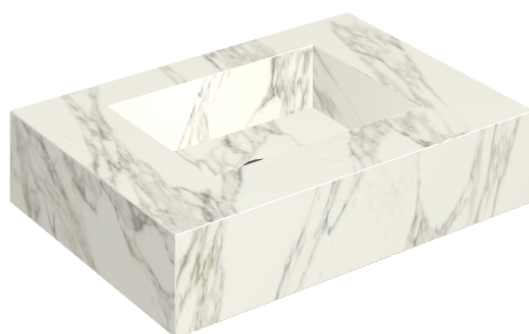

SCHEDA DI CONFIGURAZIONE

Cod. art.: 620810000001

Fly

Water Basin 70

Rivestimento del
prodottoCharme Deluxe
Arabescato White
Matt

I colori e le altre caratteristiche estetiche delle piastrelle presenti nelle illustrazioni presenti sul sito sono puramente indicativi. Guarda sempre i campioni di persona prima dell'acquisto.