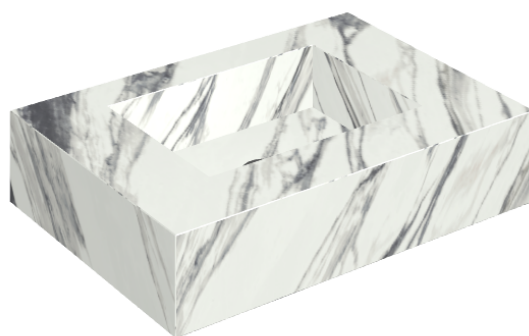

SCHEDA DI CONFIGURAZIONE

Cod. art.: 620810000001

Fly

Water Basin 70

Rivestimento del
prodotto

Charme Deluxe
Statuario Fantastico
Matt

I colori e le altre caratteristiche estetiche delle piastrelle presenti nelle illustrazioni presenti sul sito sono puramente indicativi. Guarda sempre i campioni di persona prima dell'acquisto.