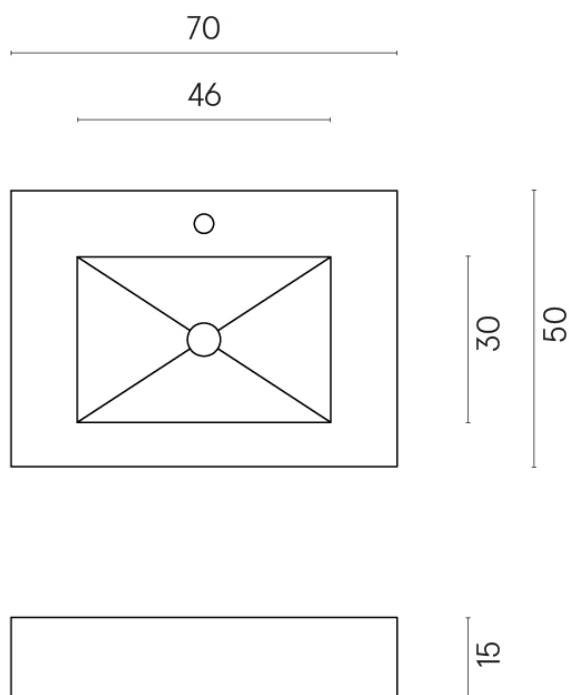

SCHEDA DI CONFIGURAZIONE

Cod. art.: 620810000001

Fly

Water Basin 70

Rivestimento del
prodotto
Metropolis Imperial
Black Matt

I colori e le altre caratteristiche estetiche delle piastrelle presenti nelle illustrazioni presenti sul sito sono puramente indicativi. Guarda sempre i campioni di persona prima dell'acquisto.