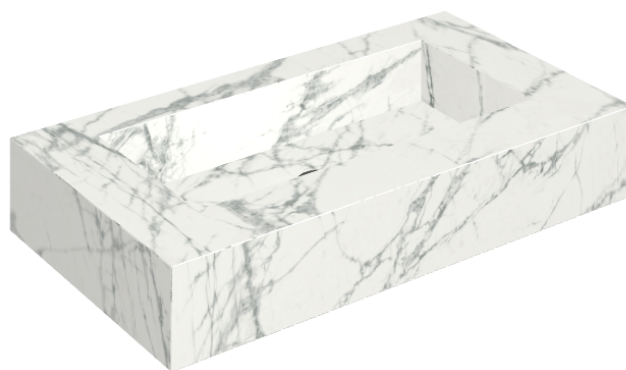

SCHEDA DI CONFIGURAZIONE

Cod. art.: 620810000002

Fly

Washbasin 90

Rivestimento del
prodotto

Charme Deluxe
Invisible White Matt

I colori e le altre caratteristiche estetiche delle piastrelle presenti nelle illustrazioni presenti sul sito sono puramente indicativi. Guarda sempre i campioni di persona prima dell'acquisto.