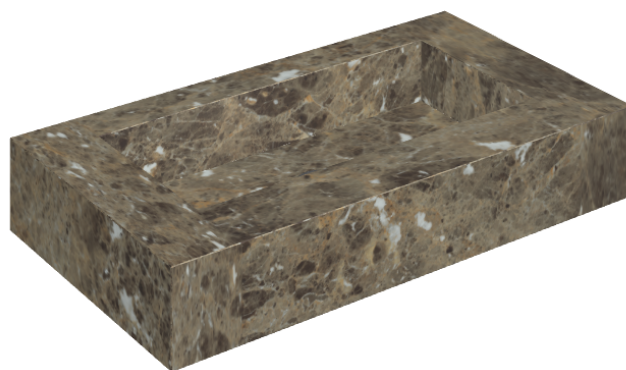

SCHEDA DI CONFIGURAZIONE

Cod. art.: 620810000002

Fly

Washbasin 90

Rivestimento del
prodotto

Charme Deluxe
Emperador Dark Matt

I colori e le altre caratteristiche estetiche delle piastrelle presenti nelle illustrazioni presenti sul sito sono puramente indicativi. Guarda sempre i campioni di persona prima dell'acquisto.

**Trova il punto vendita
autorizzato più vicino:**

<https://msk.italonceramica.ru/ru/home/dealer/>

ITALON HOME

© COPYRIGHT ITALON - АО Керамогранитный завод 142800, Россия, Московская область, г. Ступино, Староситненское шоссе, вл. 32 - Тел. +7 495 2251322 / Факс +7 495 2251346