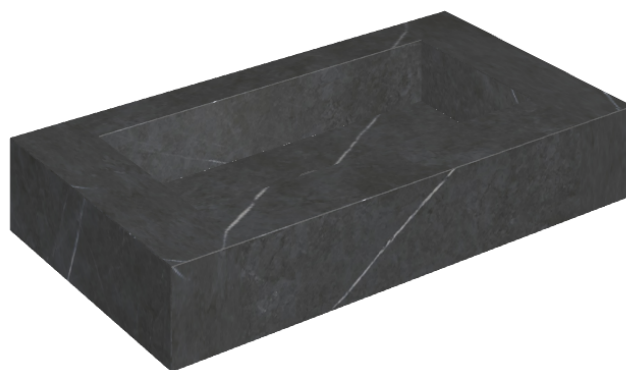

## Washbasin 90

Rivestimento del  
prodotto  
Metropolis Imperial  
Black Matt

I colori e le altre caratteristiche estetiche delle piastrelle presenti nelle illustrazioni presenti sul sito sono puramente indicativi. Guarda sempre i campioni di persona prima dell'acquisto.