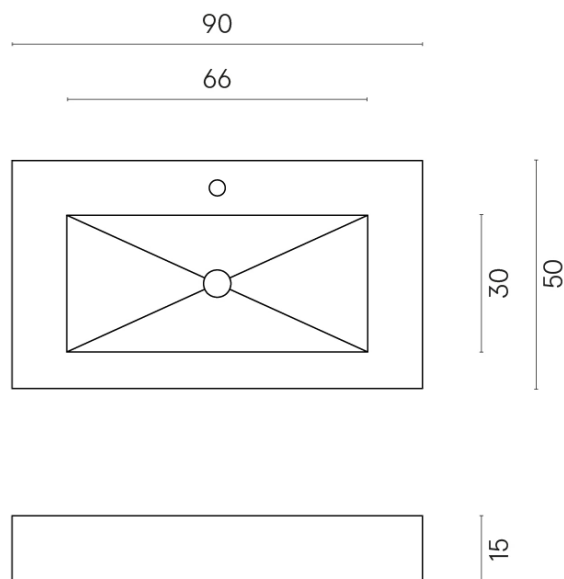

SCHEDA DI CONFIGURAZIONE

Cod. art.: 620810000002

Fly

Washbasin 90

Rivestimento del
prodottoContinuum Stone
Beige Matt

I colori e le altre caratteristiche estetiche delle piastrelle presenti nelle illustrazioni presenti sul sito sono puramente indicativi. Guarda sempre i campioni di persona prima dell'acquisto.