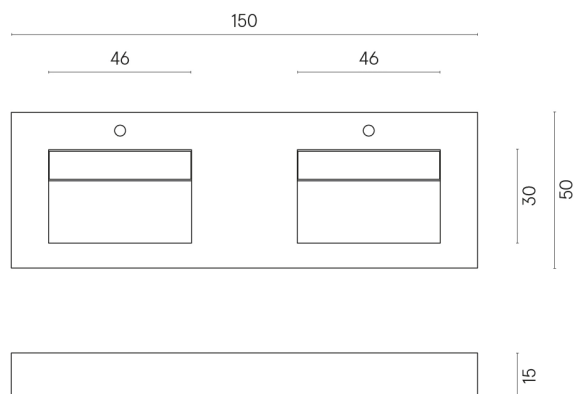

SCHEDA DI CONFIGURAZIONE

Cod. art.: 620810000005

Fly

Washbasin Duo 150

Rivestimento del
prodotto

Skyfall Grigio Alpino
Matt

I colori e le altre caratteristiche estetiche delle piastrelle presenti nelle illustrazioni presenti sul sito sono puramente indicativi. Guarda sempre i campioni di persona prima dell'acquisto.