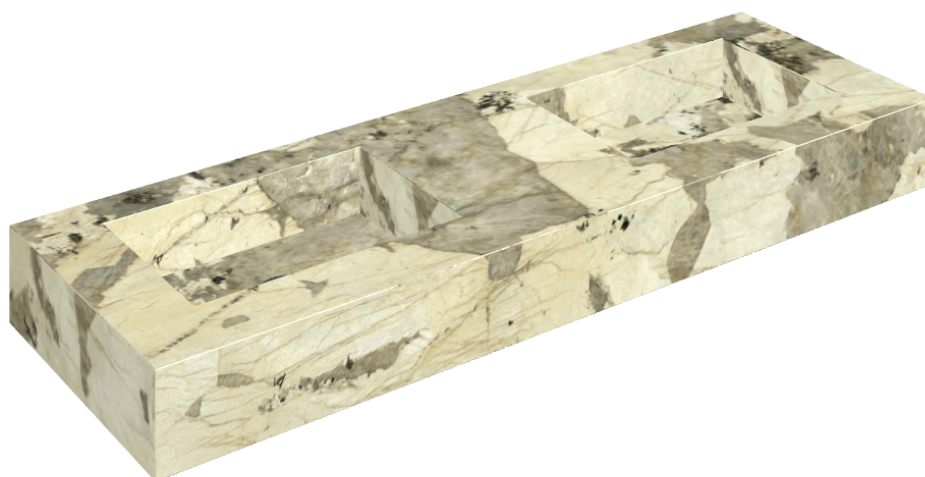

## Washbasin Duo 150

Rivestimento del  
prodotto

Eternum Volcano  
Matt

I colori e le altre caratteristiche estetiche delle piastrelle presenti nelle illustrazioni presenti sul sito sono puramente indicativi. Guarda sempre i campioni di persona prima dell'acquisto.