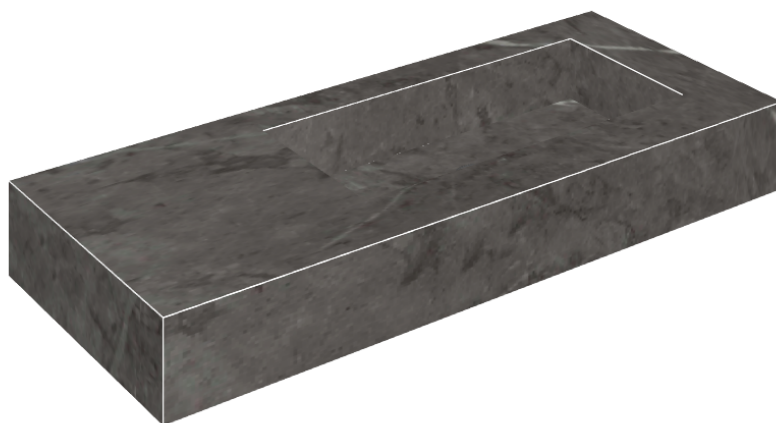

## Washbasin 120 Dx

Rivestimento del  
prodotto

Charme Evo Antracite  
Matt

I colori e le altre caratteristiche estetiche delle piastrelle presenti nelle illustrazioni presenti sul sito sono puramente indicativi. Guarda sempre i campioni di persona prima dell'acquisto.