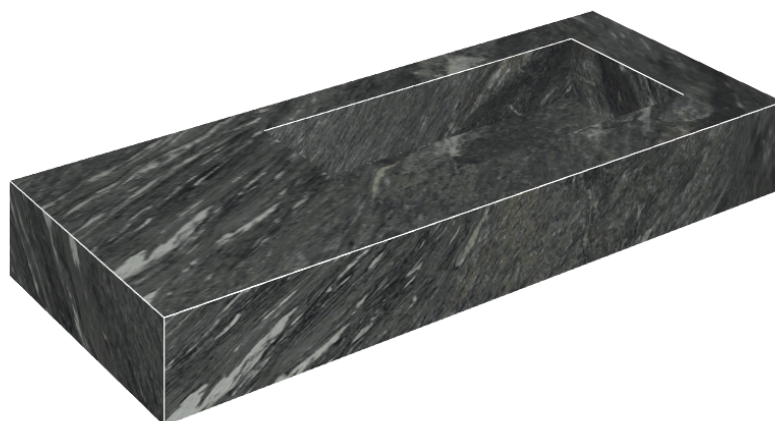

SCHEDA DI CONFIGURAZIONE

Cod. art.: 620810000009

Fly

Washbasin 120 Dx

Rivestimento del
prodotto

Skyfall Nero Smeraldo
Matt

I colori e le altre caratteristiche estetiche delle piastrelle presenti nelle illustrazioni presenti sul sito sono puramente indicativi. Guarda sempre i campioni di persona prima dell'acquisto.