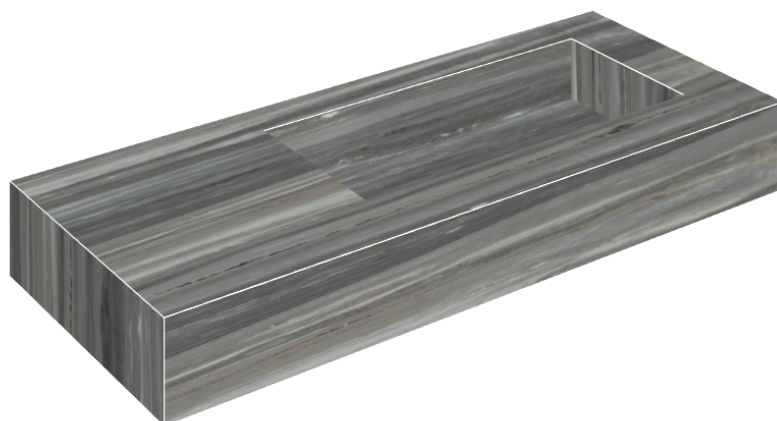

SCHEDA DI CONFIGURAZIONE

Cod. art.: 620810000009

Fly

Washbasin 120 Dx

Rivestimento del
prodotto

Charme Advance
Palissandro Dark Lux

I colori e le altre caratteristiche estetiche delle piastrelle presenti nelle illustrazioni presenti sul sito sono puramente indicativi. Guarda sempre i campioni di persona prima dell'acquisto.