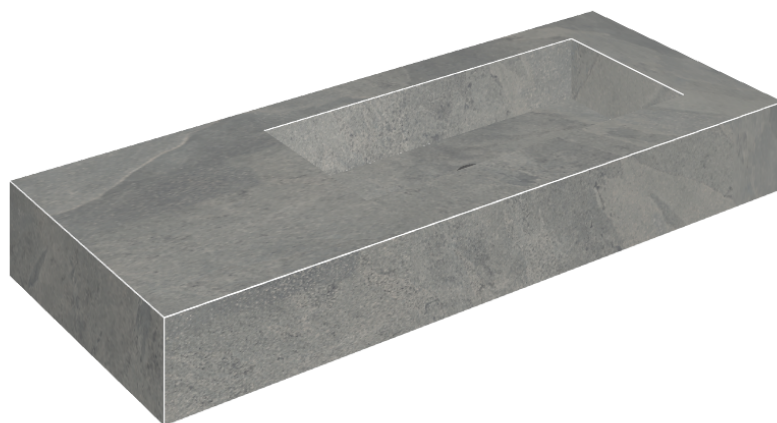

## Washbasin 120 Dx

Rivestimento del  
prodotto

Materia Carbonio  
Honed Satin

I colori e le altre caratteristiche estetiche delle piastrelle presenti nelle illustrazioni presenti sul sito sono puramente indicativi. Guarda sempre i campioni di persona prima dell'acquisto.