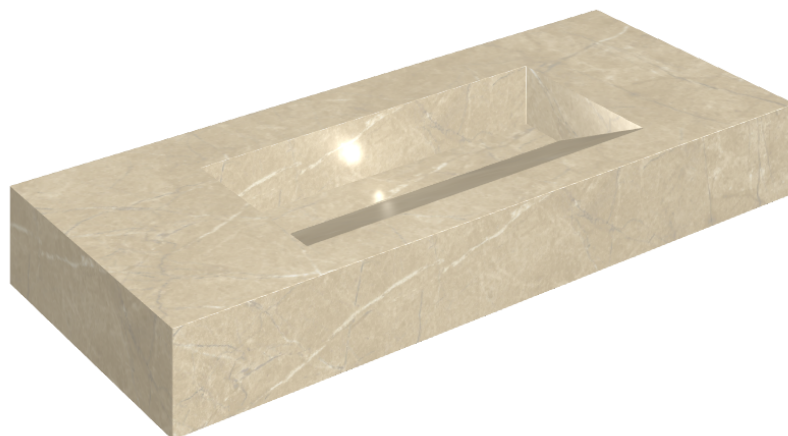

SCHEDA DI CONFIGURAZIONE

Cod. art.: 620810000012

Fly Evo

Washbasin 120

Rivestimento del
prodottoCharme Extra Arcadia
Lux

I colori e le altre caratteristiche estetiche delle piastrelle presenti nelle illustrazioni presenti sul sito sono puramente indicativi. Guarda sempre i campioni di persona prima dell'acquisto.