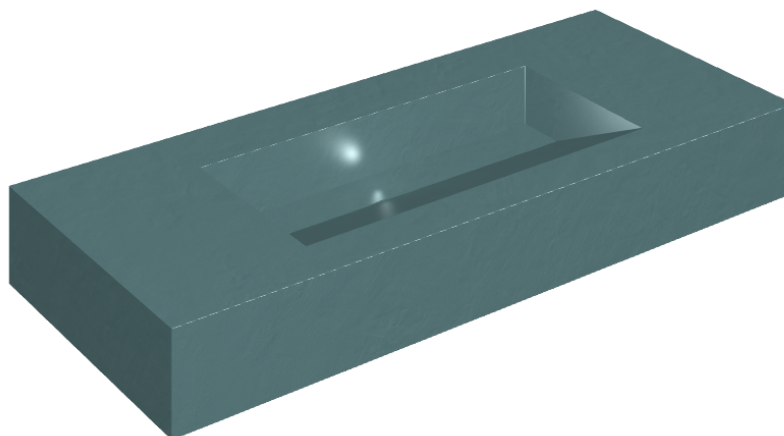

## Washbasin 120

Rivestimento del  
prodotto

Surface Ocean Honed  
Satin

I colori e le altre caratteristiche estetiche delle piastrelle presenti nelle illustrazioni presenti sul sito sono puramente indicativi. Guarda sempre i campioni di persona prima dell'acquisto.