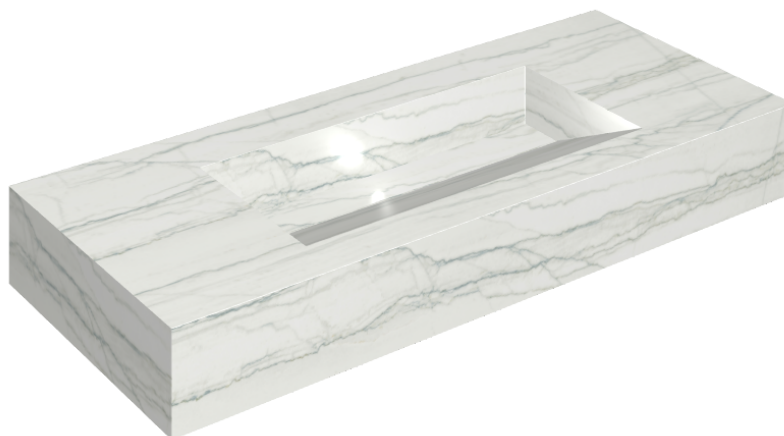

SCHEDA DI CONFIGURAZIONE

Cod. art.: 620810000012

Fly Evo

Washbasin 120

Rivestimento del
prodotto

Charme Advance
Platinum White Matt

I colori e le altre caratteristiche estetiche delle piastrelle presenti nelle illustrazioni presenti sul sito sono puramente indicativi. Guarda sempre i campioni di persona prima dell'acquisto.