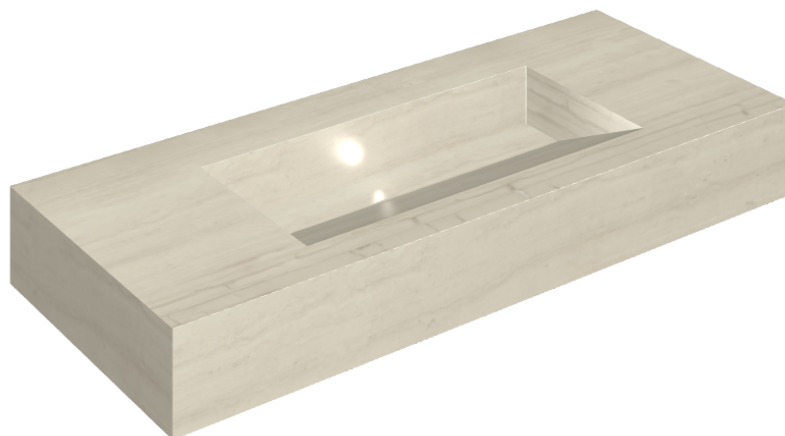

## Washbasin 120

**Rivestimento del prodotto**

Charme Advance Silk  
Grey Honed Satin

I colori e le altre caratteristiche estetiche delle piastrelle presenti nelle illustrazioni presenti sul sito sono puramente indicativi. Guarda sempre i campioni di persona prima dell'acquisto.