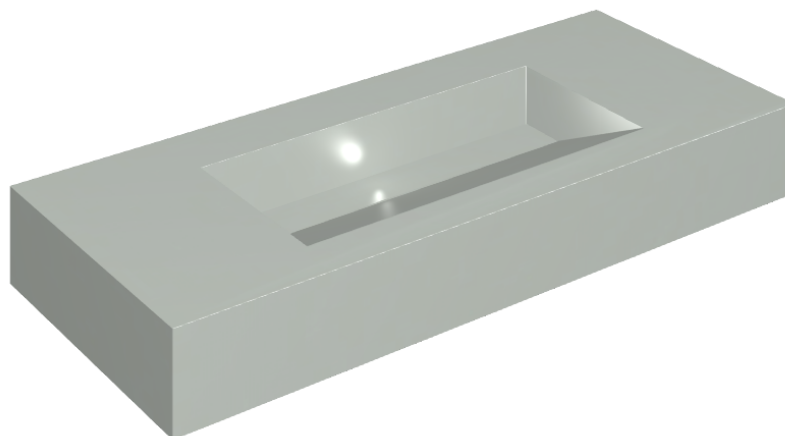

SCHEDA DI CONFIGURAZIONE

Cod. art.: 620810000012

Fly Evo

Washbasin 120

Rivestimento del
prodotto

Metropolis Glass Sky
Lux

I colori e le altre caratteristiche estetiche delle piastrelle presenti nelle illustrazioni presenti sul sito sono puramente indicativi. Guarda sempre i campioni di persona prima dell'acquisto.