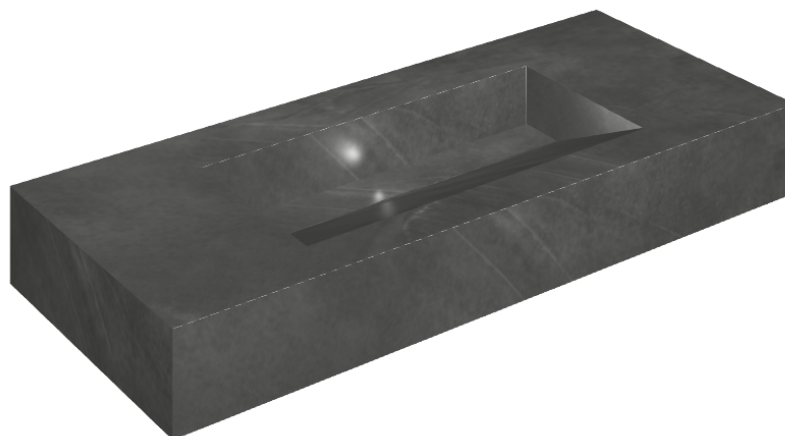

SCHEDA DI CONFIGURAZIONE

Cod. art.: 620810000012

Fly Evo

Washbasin 120

Rivestimento del
prodotto
Continuum Petrol
Matt

I colori e le altre caratteristiche estetiche delle piastrelle presenti nelle illustrazioni presenti sul sito sono puramente indicativi. Guarda sempre i campioni di persona prima dell'acquisto.