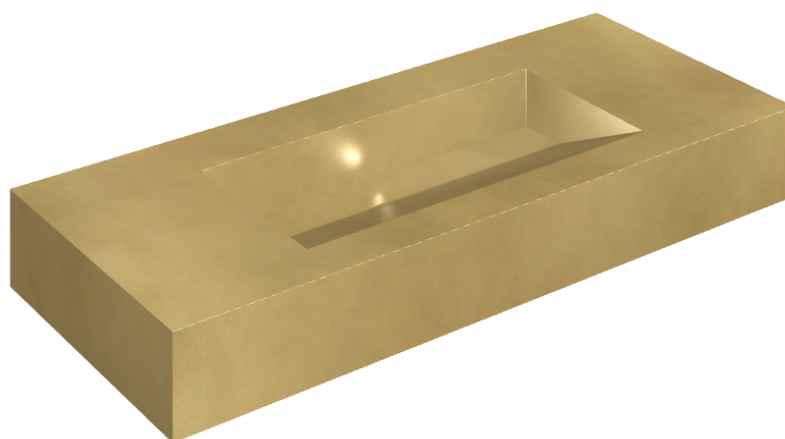

# Fly Evo

## Washbasin 120

Rivestimento del  
prodotto

Continuum Brass  
Gold Honed

I colori e le altre caratteristiche estetiche delle piastrelle presenti nelle illustrazioni presenti sul sito sono puramente indicativi. Guarda sempre i campioni di persona prima dell'acquisto.