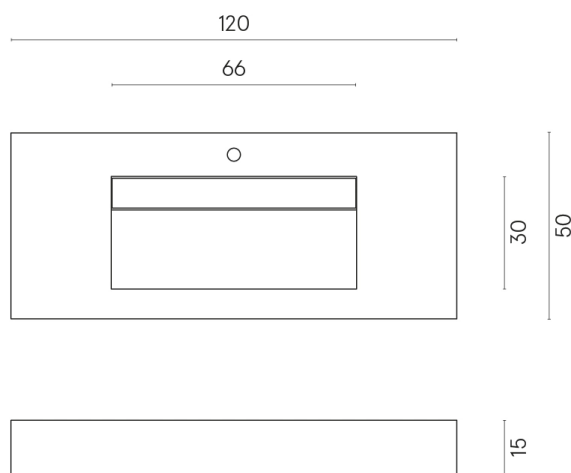

SCHEDA DI CONFIGURAZIONE

Cod. art.: 620810000012

Fly Evo

Washbasin 120

Rivestimento del
prodotto
Eternum Coffee Matt

I colori e le altre caratteristiche estetiche delle piastrelle presenti nelle illustrazioni presenti sul sito sono puramente indicativi. Guarda sempre i campioni di persona prima dell'acquisto.