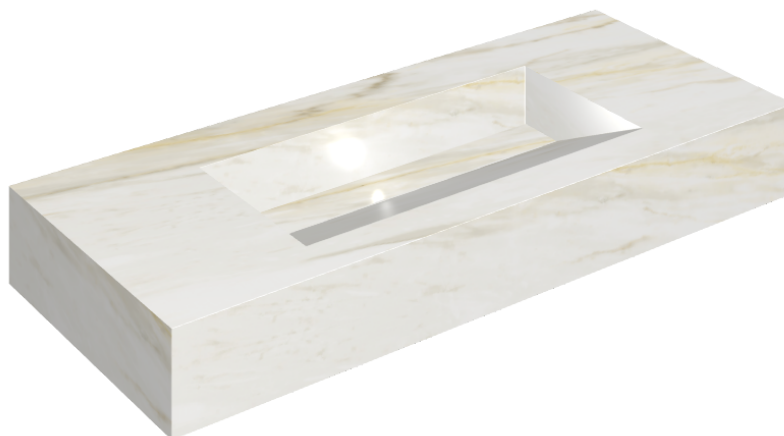

SCHEDA DI CONFIGURAZIONE

Cod. art.: 620810000012

Fly Evo

Washbasin 120

Rivestimento del
prodotto

Stellaris Carrara Ivory
Matt

I colori e le altre caratteristiche estetiche delle piastrelle presenti nelle illustrazioni presenti sul sito sono puramente indicativi. Guarda sempre i campioni di persona prima dell'acquisto.