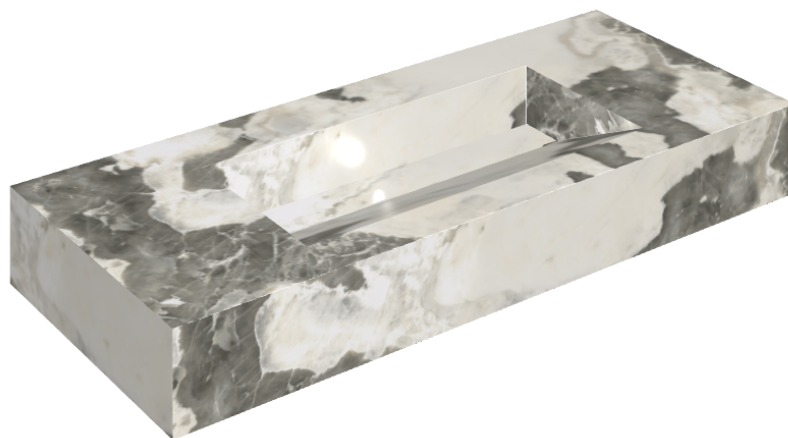

SCHEDA DI CONFIGURAZIONE

Cod. art.: 620810000012

Fly Evo

Washbasin 120

Rivestimento del
prodotto

Stellaris Dover Light
Matt

I colori e le altre caratteristiche estetiche delle piastrelle presenti nelle illustrazioni presenti sul sito sono puramente indicativi. Guarda sempre i campioni di persona prima dell'acquisto.