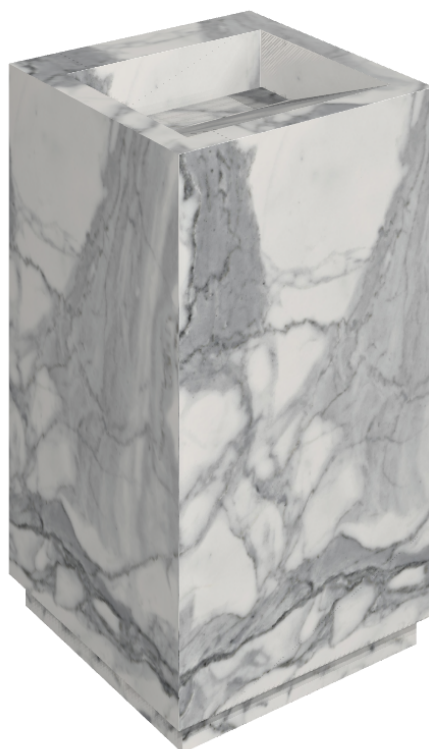

## Washbasin 50

Rivestimento del  
prodotto

Charme Evo Statuario  
Matt

I colori e le altre caratteristiche estetiche delle piastrelle presenti nelle illustrazioni presenti sul sito sono puramente indicativi. Guarda sempre i campioni di persona prima dell'acquisto.