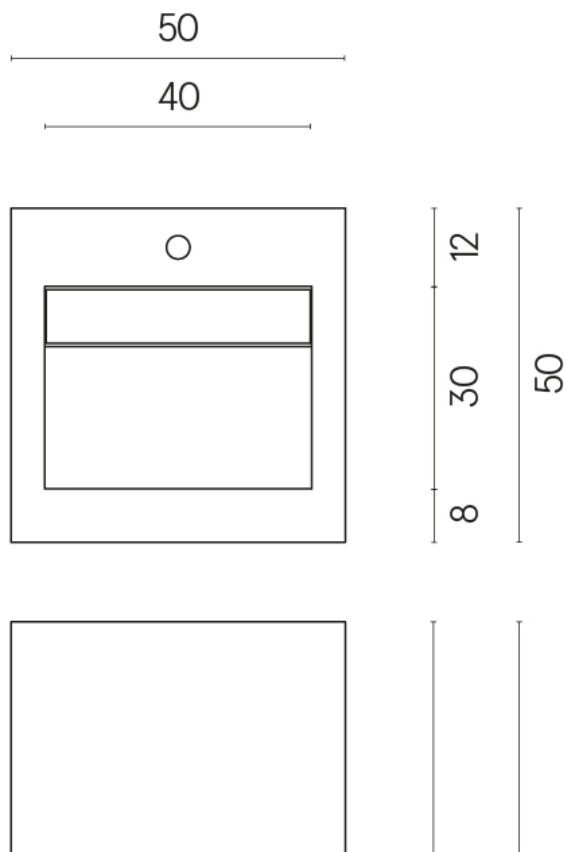

Cod. art.:

620810000014

Cube Evo

Washbasin 50

Rivestimento del
prodotto

Charme Extra Laurent
Matt

I colori e le altre caratteristiche estetiche delle piastrelle presenti nelle illustrazioni presenti sul sito sono puramente indicativi. Guarda sempre i campioni di persona prima dell'acquisto.