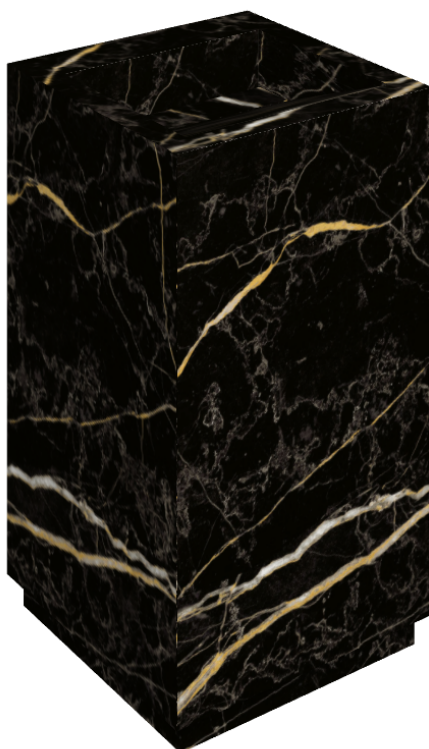

Cod. art.:

620810000014

Cube Evo

Washbasin 50

Rivestimento del
prodotto

Charme Extra Laurent
Matt

I colori e le altre caratteristiche estetiche delle piastrelle presenti nelle illustrazioni presenti sul sito sono puramente indicativi. Guarda sempre i campioni di persona prima dell'acquisto.