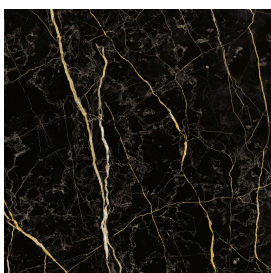

Cod. art.:

620810000014

Cube Evo

Washbasin 50

Rivestimento del
prodotto

Charme Extra Laurent
Matt

I colori e le altre caratteristiche estetiche delle piastrelle presenti nelle illustrazioni presenti sul sito sono puramente indicativi. Guarda sempre i campioni di persona prima dell'acquisto.