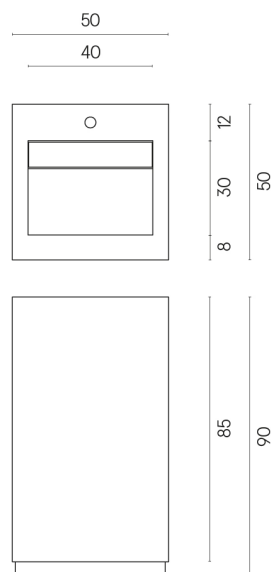

Cod. art.:

620810000014

Cube Evo

Washbasin 50

Rivestimento del
prodotto

Genesis Saturn Grey
Matt

I colori e le altre caratteristiche estetiche delle piastrelle presenti nelle illustrazioni presenti sul sito sono puramente indicativi. Guarda sempre i campioni di persona prima dell'acquisto.