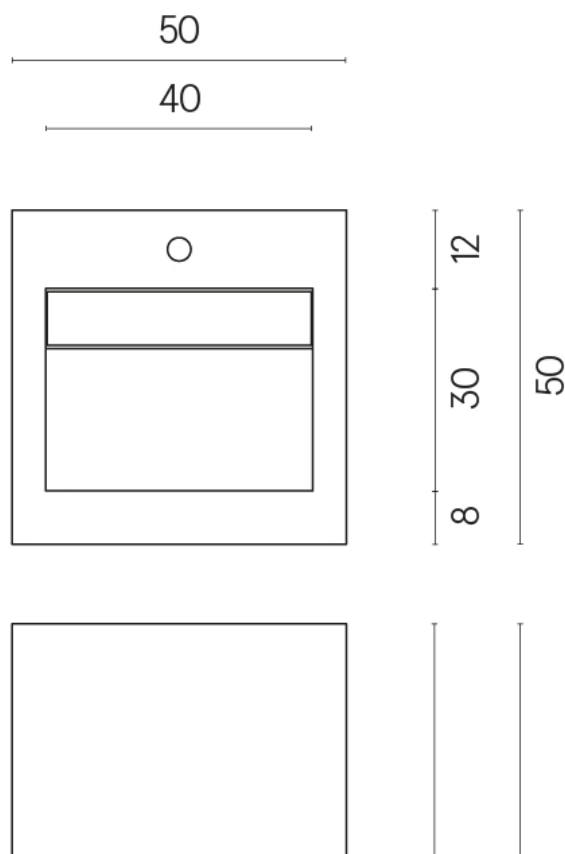

SCHEDA DI CONFIGURAZIONE

Cod. art.:

620810000014

Cube Evo

Washbasin 50

Rivestimento del
prodotto
Surface Sun Honed
Satin

I colori e le altre caratteristiche estetiche delle piastrelle presenti nelle illustrazioni presenti sul sito sono puramente indicativi. Guarda sempre i campioni di persona prima dell'acquisto.