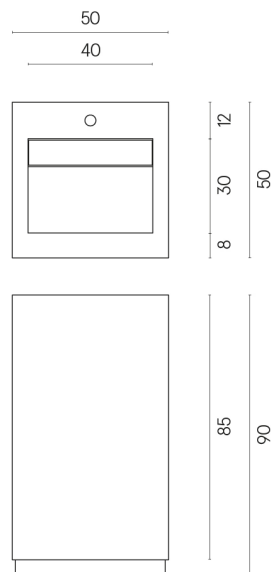

SCHEDA DI CONFIGURAZIONE

Cod. art.:

620810000014

Cube Evo

Washbasin 50

Rivestimento del
prodotto

Room Grey Stone
Honed Satin

I colori e le altre caratteristiche estetiche delle piastrelle presenti nelle illustrazioni presenti sul sito sono puramente indicativi. Guarda sempre i campioni di persona prima dell'acquisto.