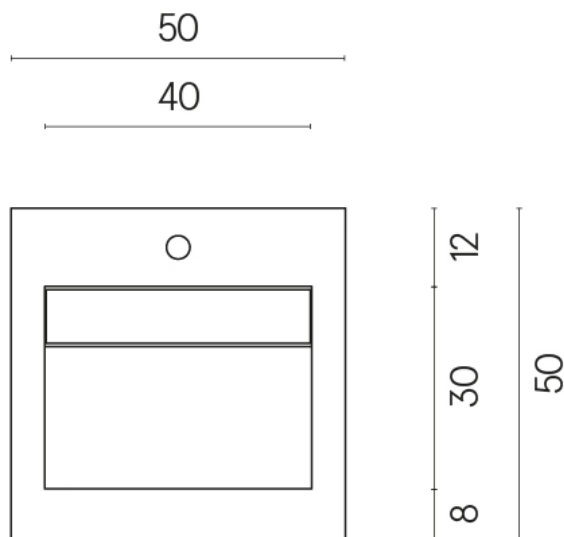

SCHEDA DI CONFIGURAZIONE

Cod. art.:

620810000014

Cube Evo

Washbasin 50

Rivestimento del
prodotto

Room Black Stone
Honed Satin

I colori e le altre caratteristiche estetiche delle piastrelle presenti nelle illustrazioni presenti sul sito sono puramente indicativi. Guarda sempre i campioni di persona prima dell'acquisto.