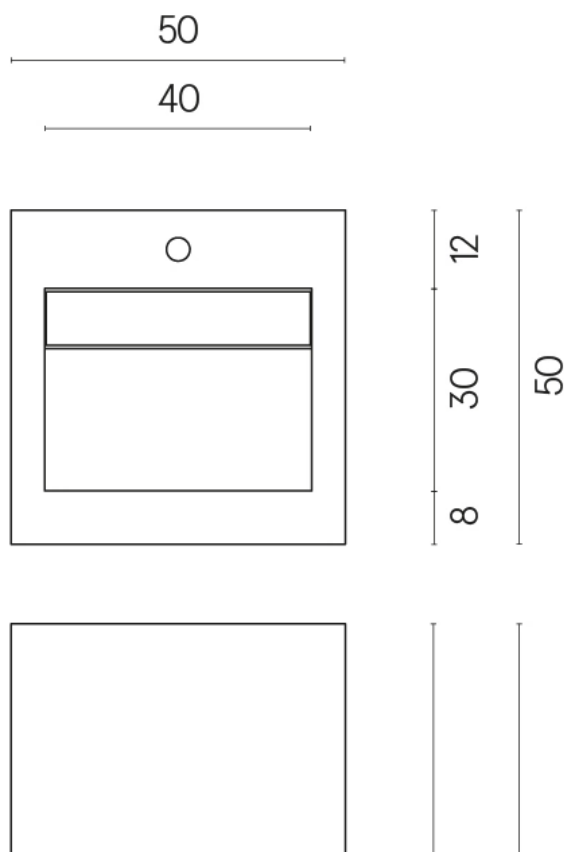

SCHEDA DI CONFIGURAZIONE

Cod. art.:

620810000014

Cube Evo

Washbasin 50

Rivestimento del
prodotto

Metropolis Glass
Powder Lux

I colori e le altre caratteristiche estetiche delle piastrelle presenti nelle illustrazioni presenti sul sito sono puramente indicativi. Guarda sempre i campioni di persona prima dell'acquisto.