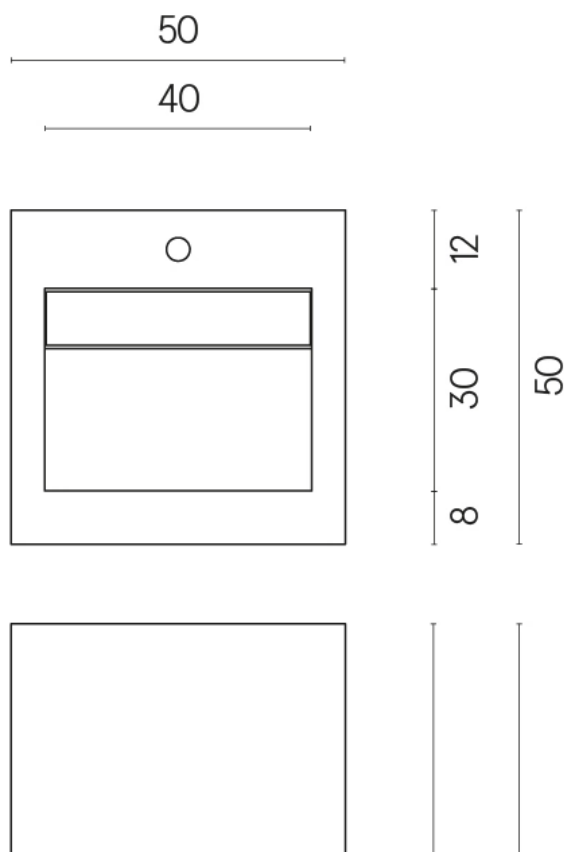

SCHEDA DI CONFIGURAZIONE

Cod. art.:

620810000014

Cube Evo

Washbasin 50

Rivestimento del
prodotto

Metropolis Calacatta
Gold Matt

I colori e le altre caratteristiche estetiche delle piastrelle presenti nelle illustrazioni presenti sul sito sono puramente indicativi. Guarda sempre i campioni di persona prima dell'acquisto.