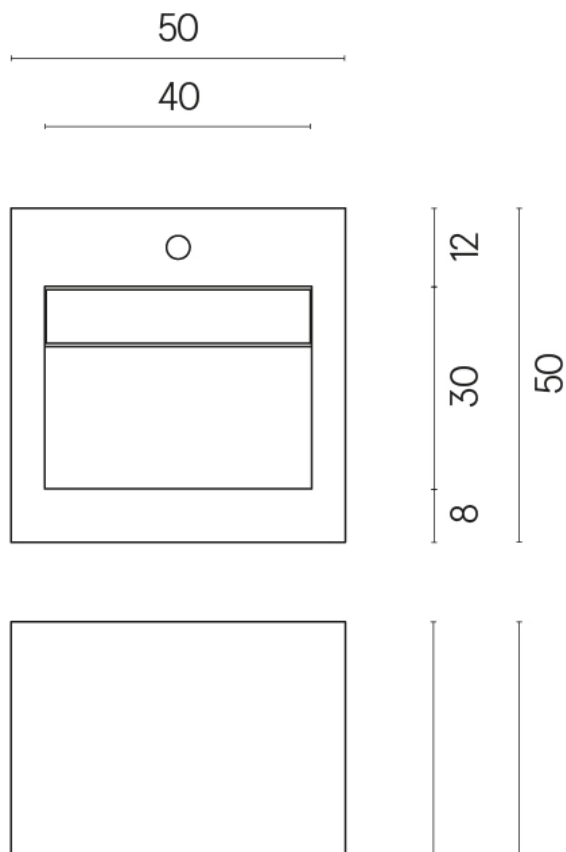

SCHEDA DI CONFIGURAZIONE

Cod. art.:

620810000014

Cube Evo

Washbasin 50

Rivestimento del
prodotto

Stellaris Elegant Silver
Matt

I colori e le altre caratteristiche estetiche delle piastrelle presenti nelle illustrazioni presenti sul sito sono puramente indicativi. Guarda sempre i campioni di persona prima dell'acquisto.