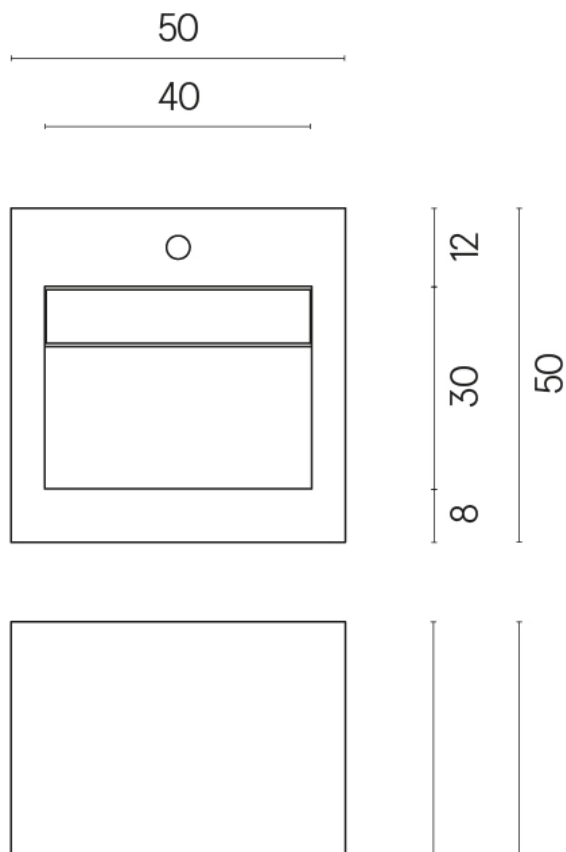

SCHEDA DI CONFIGURAZIONE

Cod. art.:

620810000014

Cube Evo

Washbasin 50

Rivestimento del
prodotto

Stellaris Dover Light
Matt

I colori e le altre caratteristiche estetiche delle piastrelle presenti nelle illustrazioni presenti sul sito sono puramente indicativi. Guarda sempre i campioni di persona prima dell'acquisto.