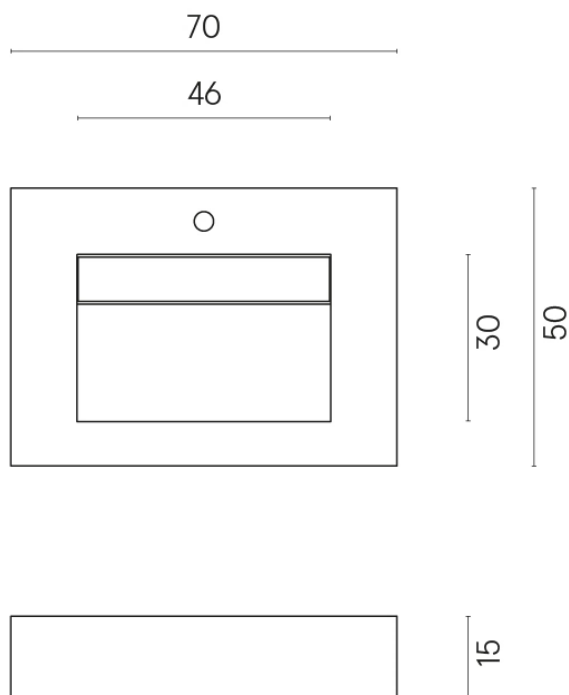

SCHEDA DI CONFIGURAZIONE

Cod. art.: 620810000010

Fly Evo

Washbasin 70

Rivestimento del
prodotto
Surface Steel Matt

I colori e le altre caratteristiche estetiche delle piastrelle presenti nelle illustrazioni presenti sul sito sono puramente indicativi. Guarda sempre i campioni di persona prima dell'acquisto.