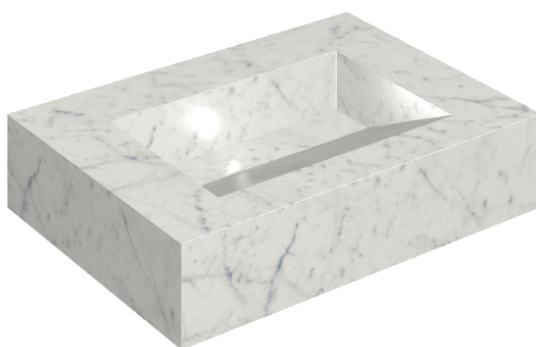

SCHEDA DI CONFIGURAZIONE

Cod. art.: 620810000010

Fly Evo

Washbasin 70

Rivestimento del
prodotto

Charme Extra Carrara
Matt

I colori e le altre caratteristiche estetiche delle piastrelle presenti nelle illustrazioni presenti sul sito sono puramente indicativi. Guarda sempre i campioni di persona prima dell'acquisto.