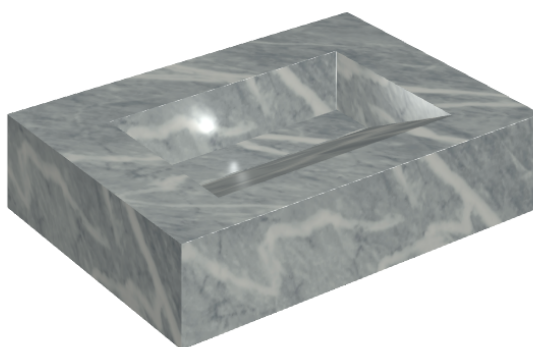

## Washbasin 70

Rivestimento del  
prodotto

Charme Extra Atlantic  
Matt

I colori e le altre caratteristiche estetiche delle piastrelle presenti nelle illustrazioni presenti sul sito sono puramente indicativi. Guarda sempre i campioni di persona prima dell'acquisto.