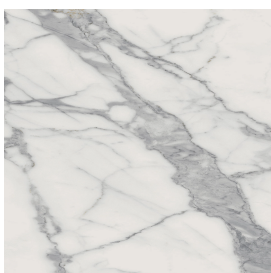

## Washbasin 70

Rivestimento del  
prodotto

Charme Evo Statuario  
Matt

I colori e le altre caratteristiche estetiche delle piastrelle presenti nelle illustrazioni presenti sul sito sono puramente indicativi. Guarda sempre i campioni di persona prima dell'acquisto.