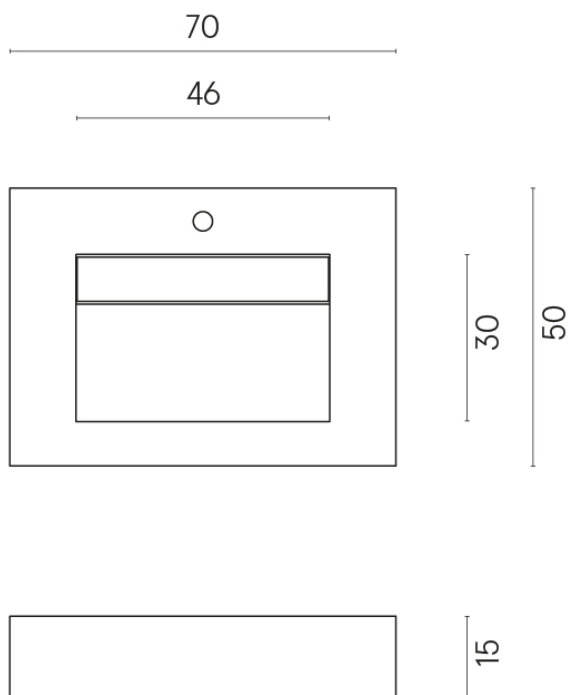

Cod. art.:

620810000010

Fly Evo

Washbasin 70

Rivestimento del
prodotto

Charme Deluxe
Arabescato White
Matt

I colori e le altre caratteristiche estetiche delle piastrelle presenti nelle illustrazioni presenti sul sito sono puramente indicativi. Guarda sempre i campioni di persona prima dell'acquisto.