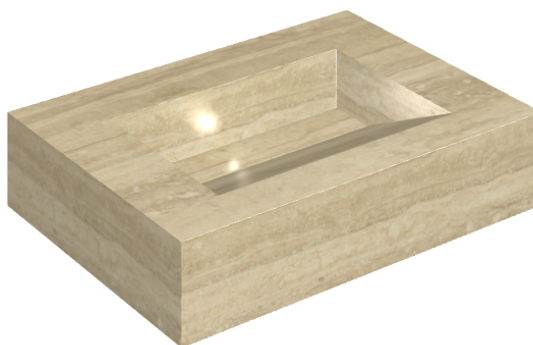

## Washbasin 70

**Rivestimento del prodotto**

Charme Advance  
Travertino Romano  
Honed Satin

I colori e le altre caratteristiche estetiche delle piastrelle presenti nelle illustrazioni presenti sul sito sono puramente indicativi. Guarda sempre i campioni di persona prima dell'acquisto.